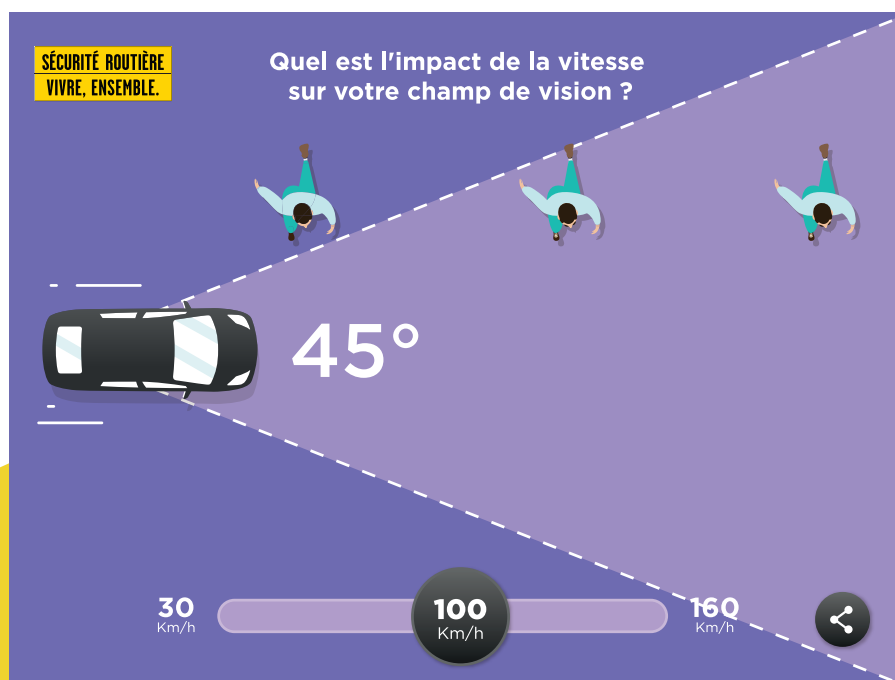

Module

CHAMP DE VISION *voiture*

Plus la vitesse augmente, plus le champ visuel est réduit. À grande vitesse, il se limite à une vision centrale de la route.

Découvrez le réel impact de la vitesse sur votre champ de vision.