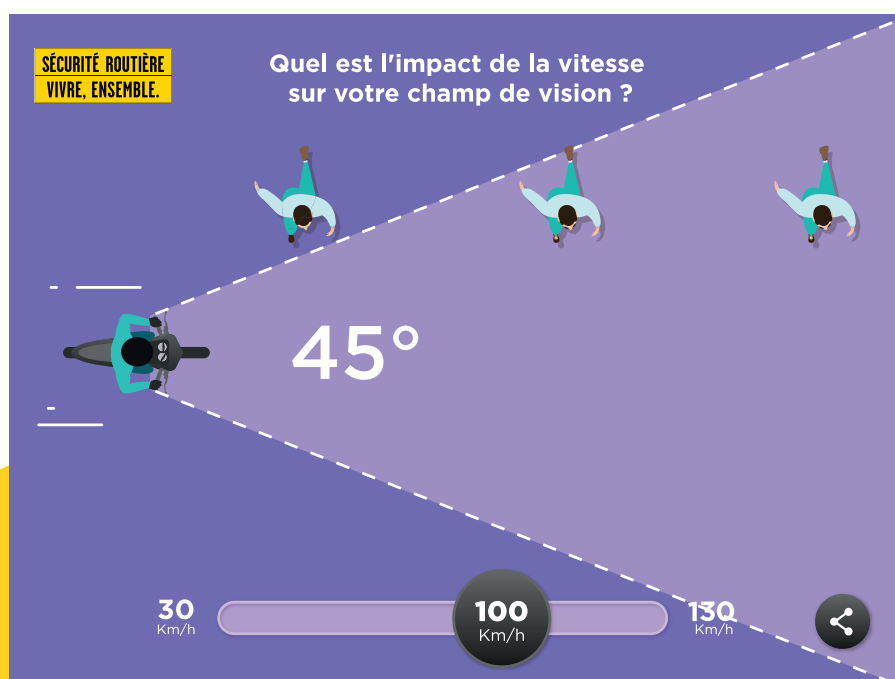

# CHAMP DE VISION *moto*

Plus la vitesse augmente, plus le champ visuel est réduit. À grande vitesse, il se limite à une vision centrale de la route.

Découvrez le réel impact de la vitesse sur votre champ de vision.