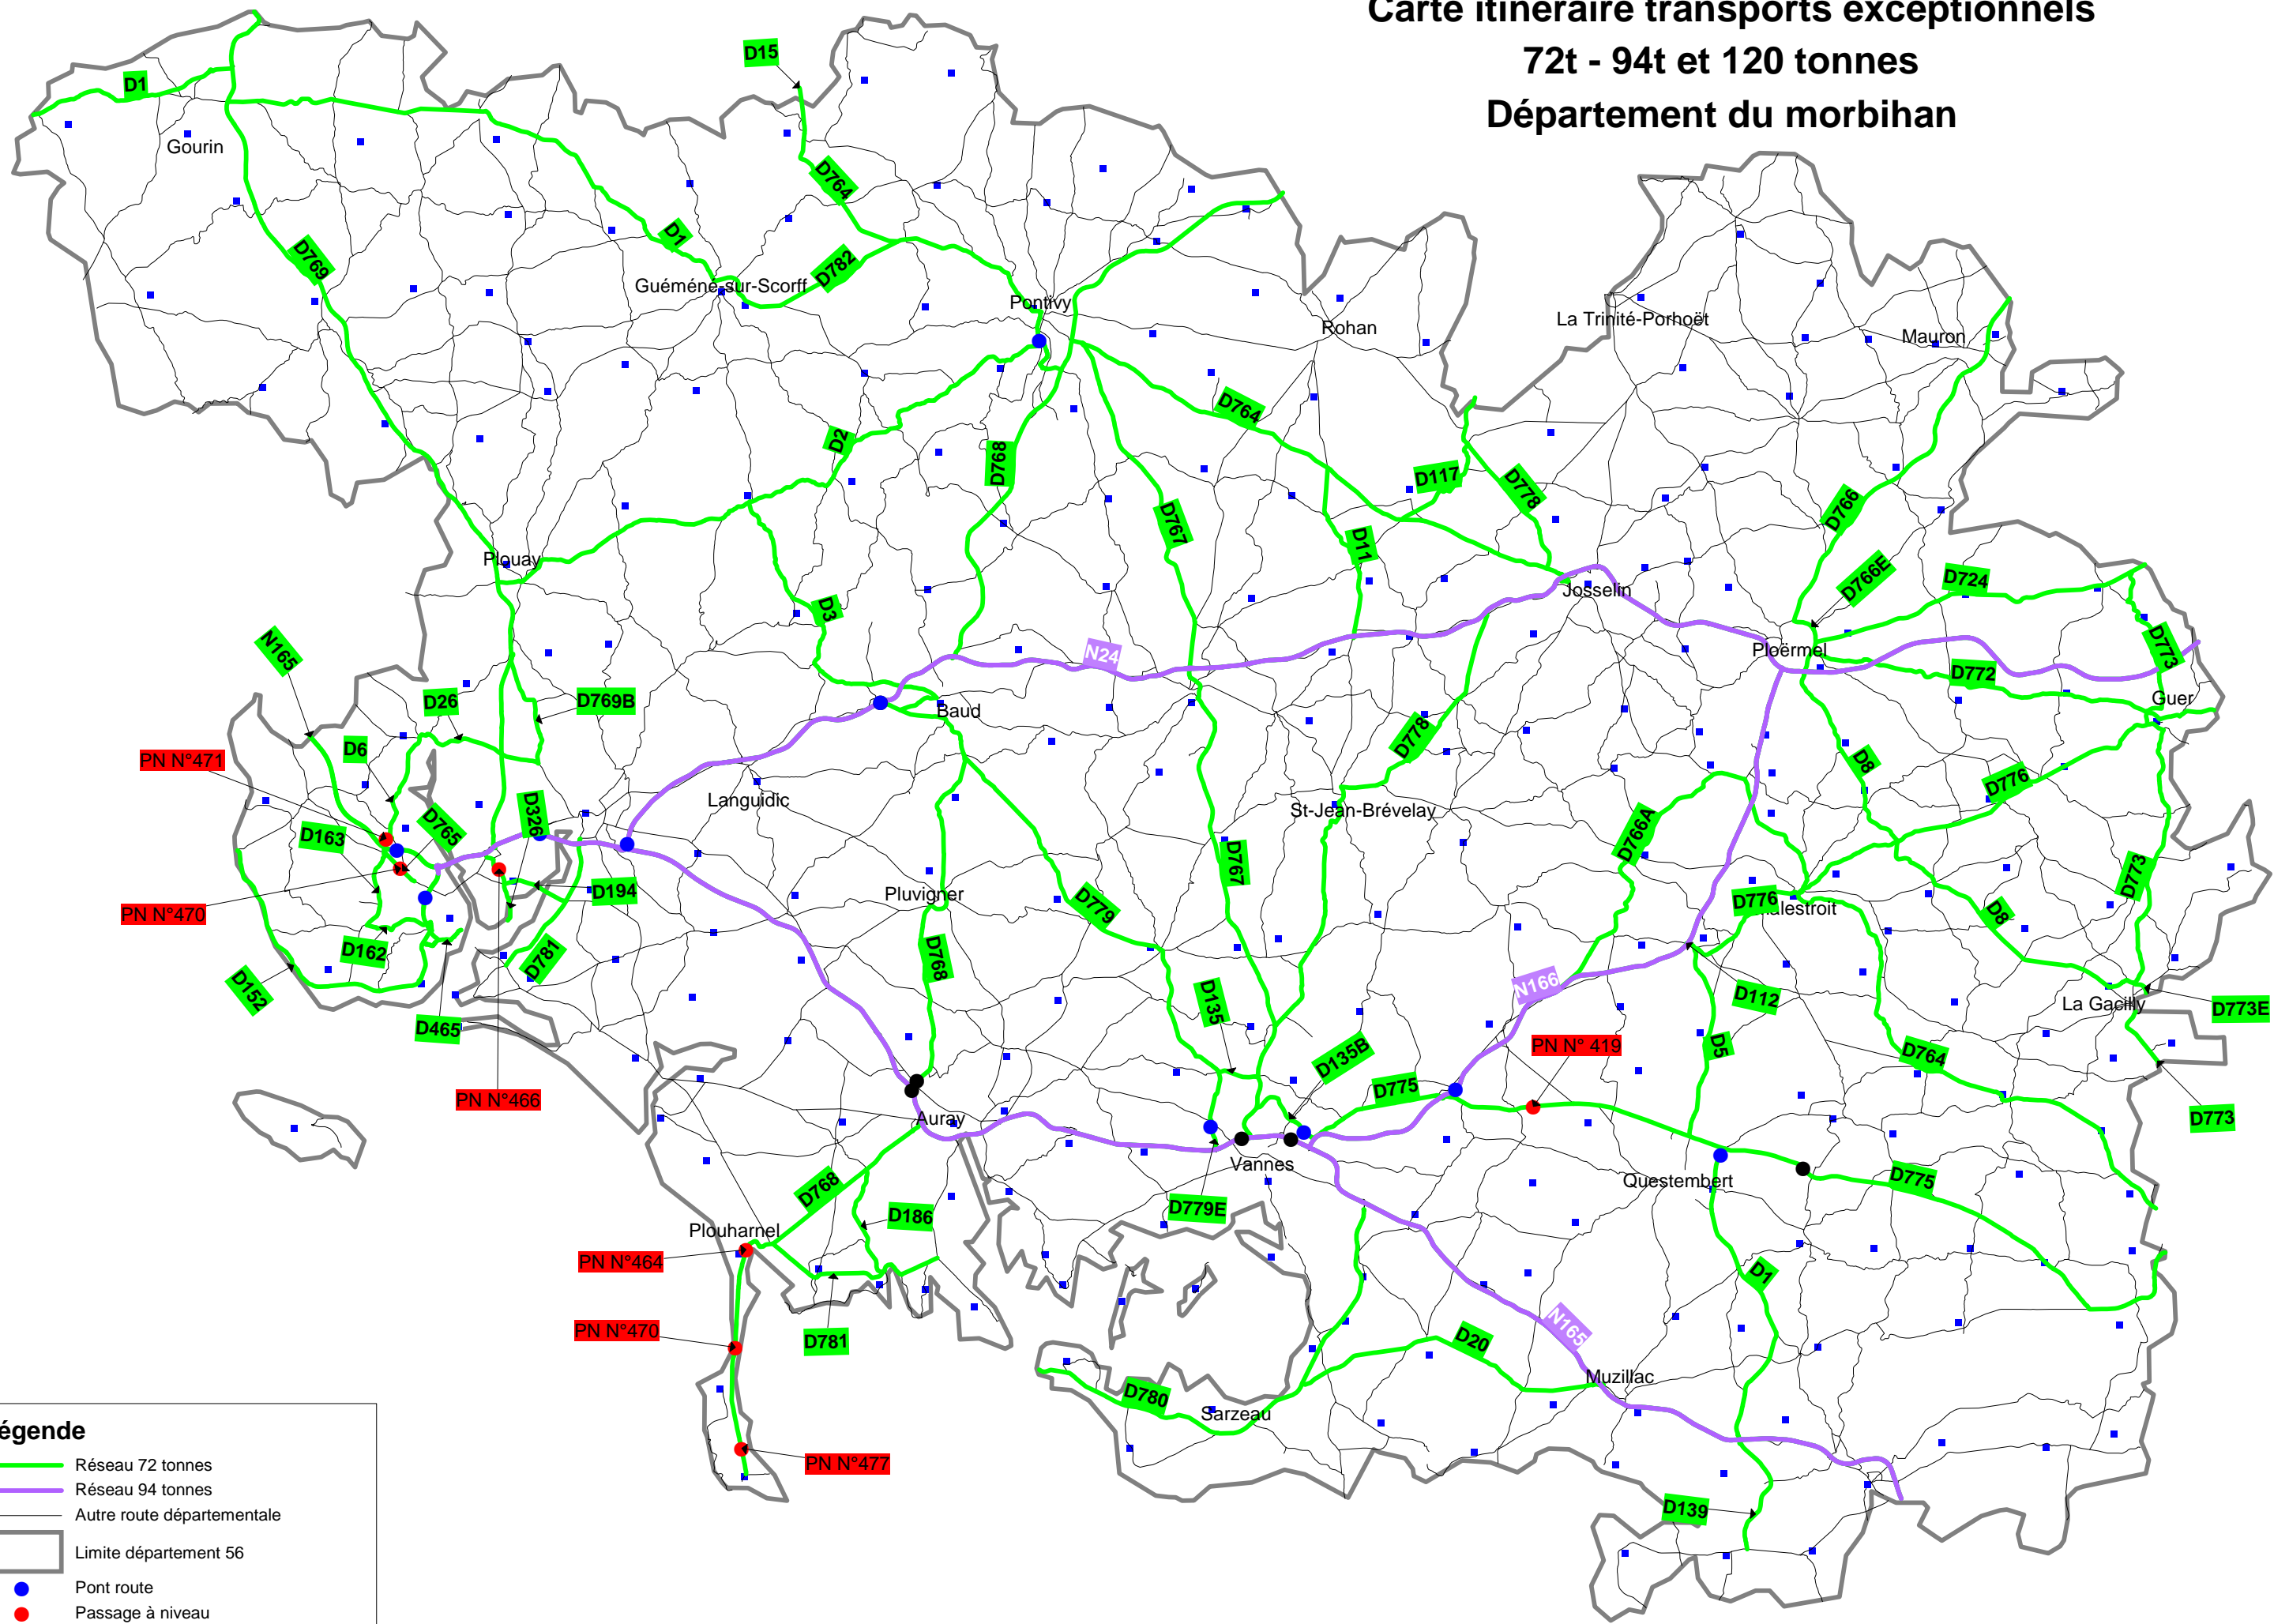

Carte itinéraire transports exceptionnels

72t - 94t et 120 tonnes

Département du morbihan

Légende

- Réseau 72 tonnes
- Réseau 94 tonnes
- Autre route départementale
- Limite département 56
- Pont route
- Passage à niveau
- Pont rail